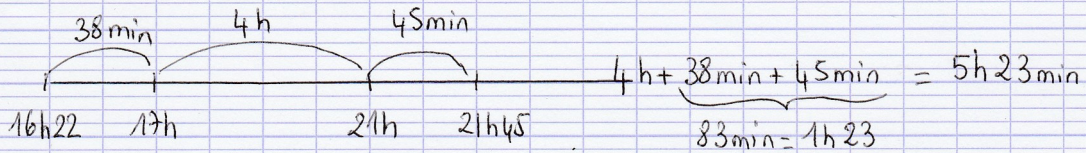

Correction Durées en heures et minutes

Le trajet 1 a duré 5 h 19 min

Le trajet 3 a duré 6 h 20 min

n°2/a) Toulouse - Bordeaux → durée 2 h 06 min.

b) Bordeaux - Paris → durée 2 h 57 min

c) On dispose de 20 minutes. 18h28 → 18h48

d) Toulouse - Paris → durée 5 h 23 min

n°3) Le trajet le plus rapide est le n°1 (5 h 19 min).

n°4) La durée totale du voyage est 6 h 22 min.