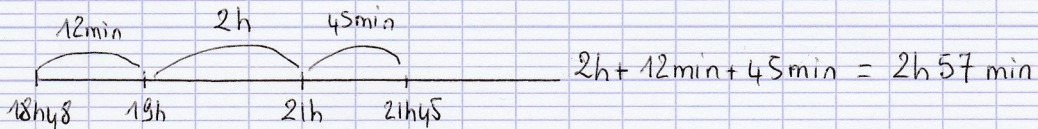

Correction Durées en heures et minutes

Le trajet 1 a duré 5 h 19 min

Le trajet 3 a duré 6 h 20 min

n°2/a) Toulouse - Bordeaux → durée 2 h 06 min.

b) Bordeaux - Paris → durée 2 h 57 min

c) On dispose de 20 minutes. 18h28 → 18h48

d) Toulouse - Paris → durée 5 h 23 min

n°3) Le trajet le plus rapide est le n°1 (5 h 19 min).

n°4) La durée totale du voyage est 6 h 22 min.