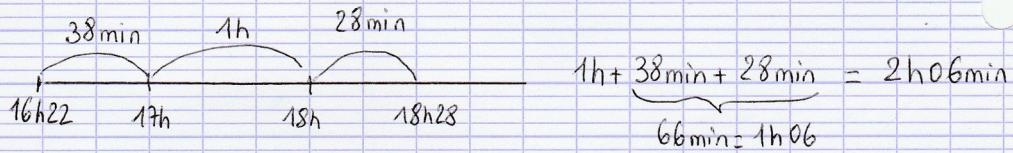

Correction Durées en heures et minutes

Le trajet 1 a duré 5 h 19 min

Le trajet 3 a duré 6 h 20 min

n°2/a) Toulouse - Bordeaux → durée 2 h 06 min.

b) Bordeaux - Paris → durée 2 h 57 min

c) On dispose de 20 minutes. 18h28 → 18h48

d) Toulouse - Paris → durée 5 h 23 min

n°3) Le trajet le plus rapide est le n°1 (5 h 19 min).

n°4) La durée totale du voyage est 6 h 22 min.