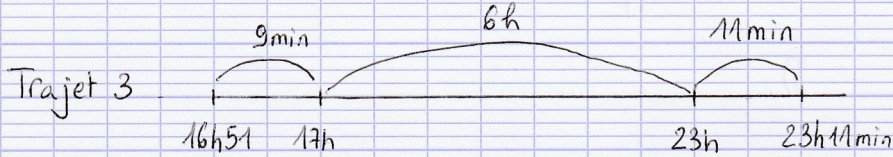

Correction Durées en heures et minutes

Le trajet 1 a duré 5 h 19 min

Le trajet 3 a duré 6 h 20 min

n°2/a) Toulouse - Bordeaux → durée 2 h 06 min.

b) Bordeaux - Paris → durée 2 h 57 min

c) On dispose de 20 minutes. 18h28 → 18h48

d) Toulouse - Paris → durée 5 h 23 min

n°3) Le trajet le plus rapide est le n°1 (5 h 19 min).

n°4) La durée totale du voyage est 6 h 22 min.